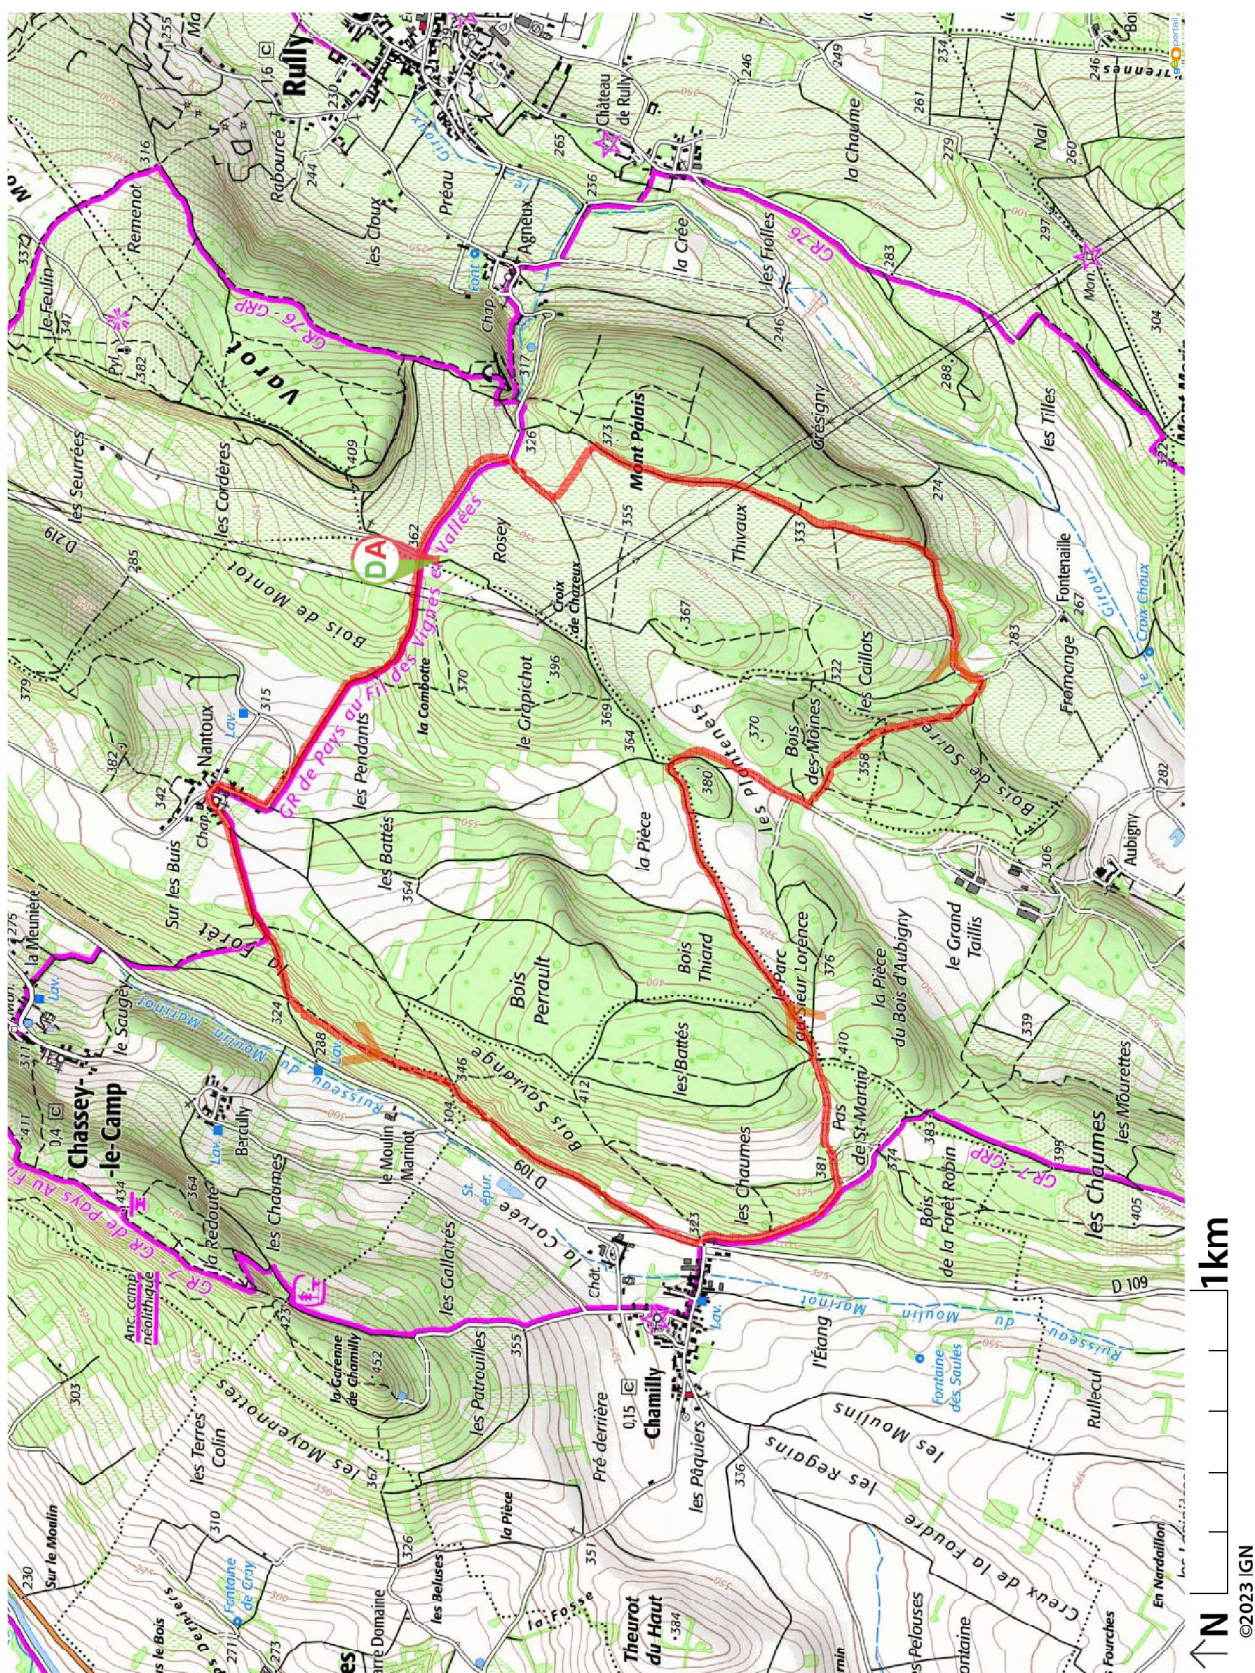

Téléchargez l'application Visorando pour suivre cette randonnée

Visorando et l'auteur de cette fiche ne pourront pas être tenus responsables en cas d'accident survenu sur ce circuit.